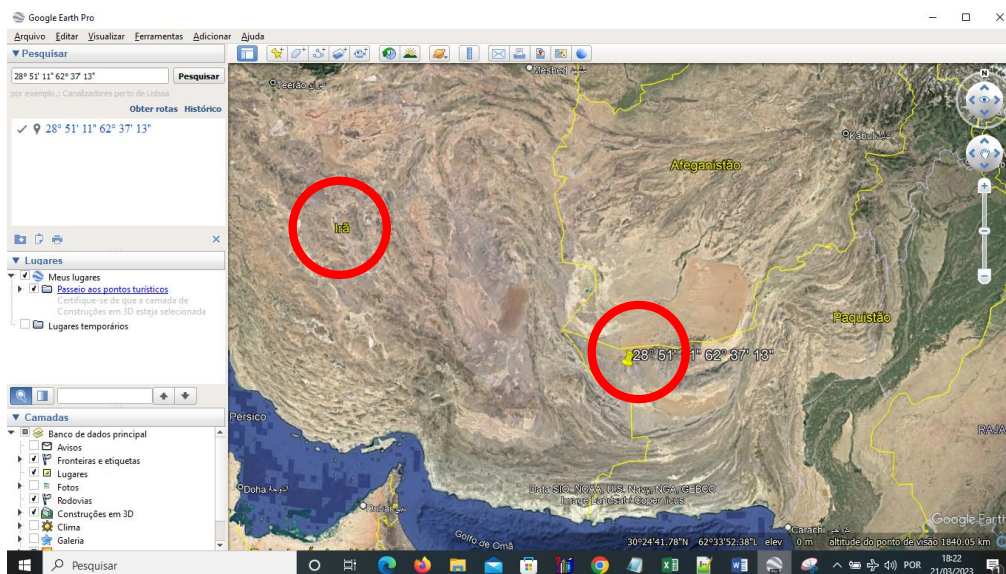

<https://plants.jstor.org/stable/10.5555/al.ap.specimen.e00332256?searchUri=filter%3Dname%26so%3Dps_group_by_genus_species%26Basc%26Query%3DP%25C3%25BAnica%2Bgranatum>

- Visualizador aberto
- PDF
- Salvar recurso

- Coleção
- Compilação
- Página do parceiro

Arquivado como *Punica granatum* L. [família LYTHRACEAE]

Herbário	Jardim Botânico Real de Edimburgo (E) , E00332256
Coleção	espécimes de herbário
Tipo de recurso	espécimes
Colecionador	Archibald, James C. , nº 2301
Data de Coleta	1966/06/12
Localidade	E. de Now-Shahr: costa do Mar Cáspio
País	Irã (Irã)
Altitude de coleta	-0 M
Identificações	<i>Punica granatum</i> L. [família LYTHRACEAE] <i>Punica granatum</i> L. [família LYTHRACEAE] (armazenado sob o nome)
Notas	http://data.rbge.org.uk/herb/E00332256
Páginas	1
Dados modificados pela última vez	2013-01-15

Ver Histórico de Edição

País

Irã (Irã)

[wikipedia.org](https://pt.wikipedia.org/wiki/Perséfone)
<https://pt.wikipedia.org/wiki/Perséfone>

Perséfone – Wikipédia, a enciclopédia livre

Perséfone antes de ser raptada por Hades se chamava **Cora** ou Coré (Koré). E, outros dialetos, ela é conhecida por vários nomes: Perséfassá (Περσεφάσσα), ...

[todamateria.com.br](https://www.todamateria.com.br)
<https://www.todamateria.com.br>, Mitologia

Perséfone: deusa do submundo na mitologia grega

O deus do submundo ludibriou a deusa e fez com que ela comesse o fruto que selaria o casamento: a **romã**. E, como consequência desse ato, ela ficaria com ele um ...