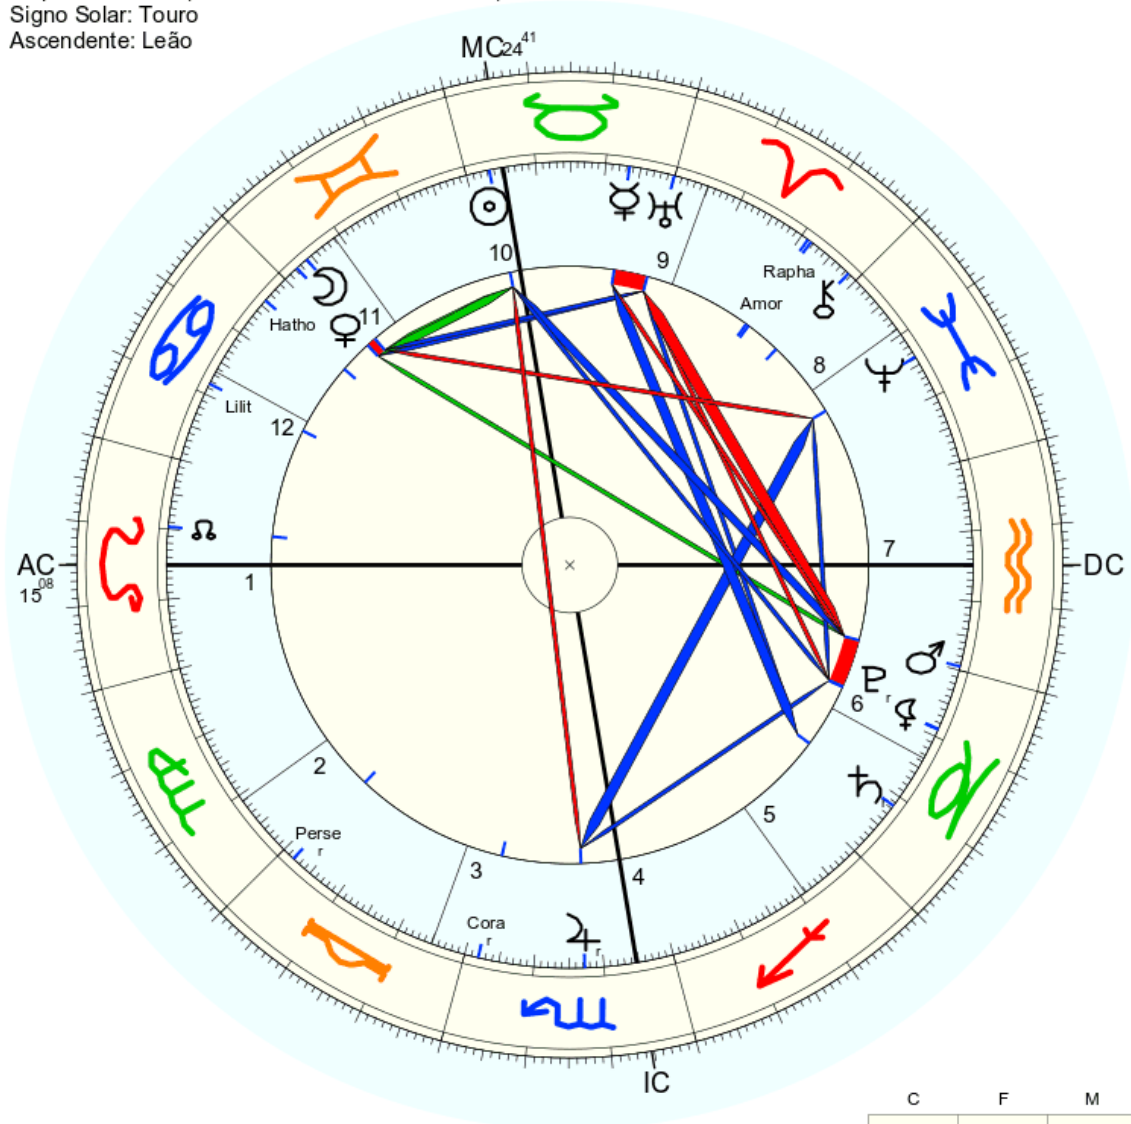

	C	F	M
F		♀ ♀	♁ LI
A	♁	♁	Pe
T	♁ AC	♁ ♁	☉ Ra MC
A		♁ Co	♁ P ♁

Localização energética

https://pt.wikipedia.org/wiki/1221_Amor

1221 Amor – Wikipédia, a enciclopédia livre

1221 Amor é um asteroide próximo da Terra que faz parte do grupo dos **asteroides Amor** (que leva o seu nome), estes asteroides se aproximam bastante da órbita ...

Data das imagens: 5/17/2018 28°51'11.00"N 62°37'13.00"L elev 0 m altitude do ponto de visão 1000 m

Data
17 de maio de 2018

Quíron (A chave, o amor, a cura de tudo), Amor "Amor-Romã"

1 8 8 – 17 o número do amor, da esperança divina, das estrelas.

Nome: Amor
 data: qui., 17 de maio 2018
 em Brasília (Distrito Federal), BRAS
 47w55'47, 15s46'47

Horas: 12:00
 Tempo Univ.: 15:00
 Tempo Sid.: 3:29:19

Titulo: 2.AT 0.0-1 22-Mrz-2023

Mapa de evento (Método: Astrodiens / Placidus)
 Signo Solar: Touro
 Ascendente: Leão