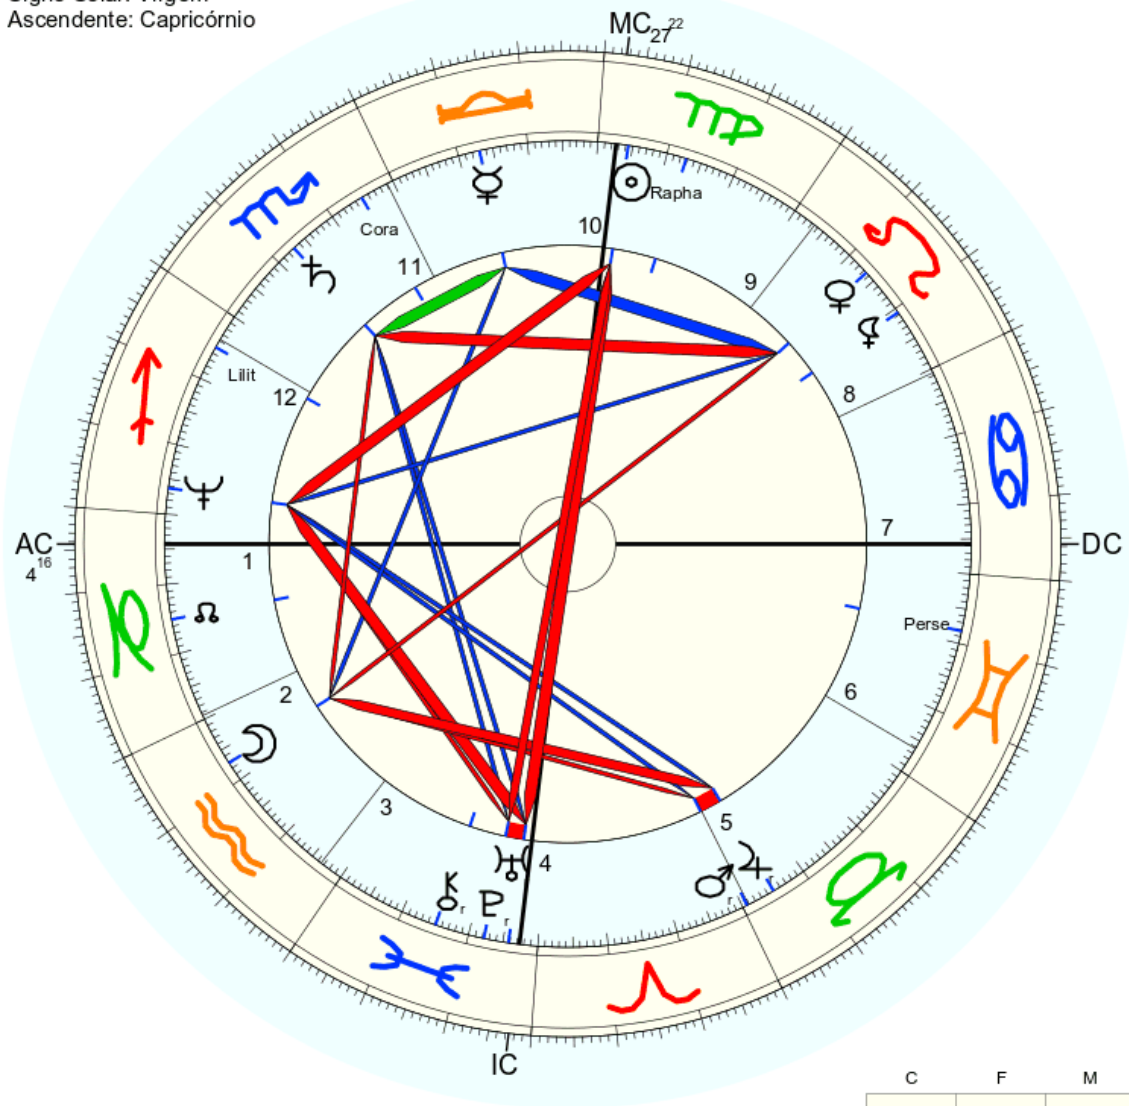

Nome: Amor
 data: seg., 11 de novembro 137 greg.
 em Brasília (Distrito Federal), BRAS
 47w55'47, 15s46'47

Horas: 12:00 LMT
 Tempo Univ.: 15:11:43
 Tempo Sid.: 15:21:57

Título: 2.AT 0.0-1 22-Mrz-2023

Mapa de evento (Método: Astrodienst / Placidus)
 Signo Solar: Escorpião
 Ascendente: Aquário

	C	F	M
F	♃♄ PRaΩ		Li
A		PeAC	
T	♂♃Co		♀
A	♀	☉☽♁♂MC	

Nome: Amor
 data: sex., 18 de setembro 837 greg.
 em Brasília (Distrito Federal), BRAS
 47w55'47, 15s46'47

Horas: 12:00 LMT
 Tempo Univ.: 15:11:43
 Tempo Sid.: 11:50:22

Título: 2.AT 0.0-1 22-Mrz-2023

Mapa de evento (Método: Astrodienst / Placidus)
 Signo Solar: Virgem
 Ascendente: Capricórnio

☉ Sol	♍ 25° 37' 42"
☾ Lua	♍ 7° 9' 3"
☿ Mercúrio	♍ 16° 55' 5"
♀ Vénus	♍ 16° 33' 20"
♂ Marte	♍ 0° 39' 38"r Detr.
♃ Júpiter	♍ 4° 56' 35"r
♄ Saturno	♍ 17° 2' 36"
♅ Urano	♍ 25° 47' 24"r
♆ Neptuno	♍ 26° 17' 26"
♇ Plutão	♍ 22° 14' 24"r
♁ Nodo médio	♍ 15° 2' 17"
♄ Quiron	♍ 15° 6' 52"r
♀ Lilith	♍ 9° 20' 19"
1181 Lilith	♍ 5° 3' 49"
2340 Hathor	não disponível
504 Cora	♍ 5° 0' 42"
399 Persephone	♍ 21° 47' 16"
708 Raphaela	♍ 17° 12' 24"
1221 Amor	não disponível
AC:	♍ 4° 16' 6" 2: ♍ 29° 26' 3: ♍ 26° 33'
MC:	♍ 27° 22' 18" 11: ♍ 0° 53' 12: ♍ 3° 47'

	C	F	M
F		♀ ♀	♁ LI
A	♁	♁	Pe
T	♁ AC	♁ ♁	☉ Ra MC
A		♁ Co	♁ P ♁

Localização energética

https://pt.wikipedia.org/wiki/1221_Amor

1221 Amor – Wikipédia, a enciclopédia livre

1221 Amor é um asteroide próximo da Terra que faz parte do grupo dos **asteroides Amor** (que leva o seu nome), estes asteroides se aproximam bastante da órbita ...