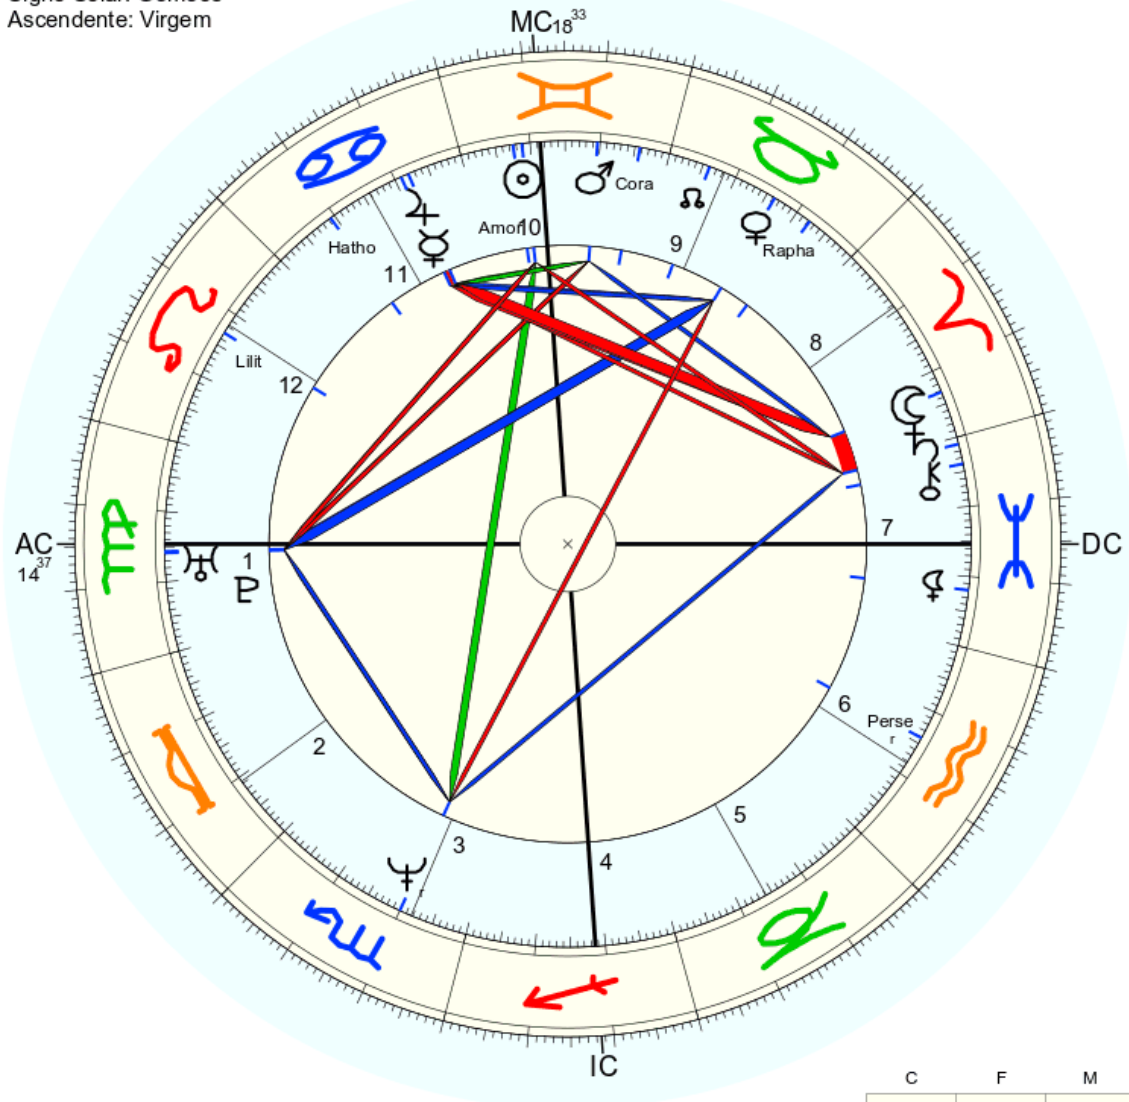

45.0 50.0
 | |
 Y O D
 1 7 4
 1 7 4
 8 2
 1

10 - 1

Nome: Amor
 data: dom., 12 de junho 1966
 em Brasília (Distrito Federal), BRAS
 47w55'47, 15s46'47

Horas: 12:00
 Tempo Univ.: 15:00
 Tempo Sid.: 5:10:14

Título: 2.AT 0.0-1 22-Mrz-2023

Mapa de evento (Método: Astrodienst / Placidus)
 Signo Solar: Gêmeos
 Ascendente: Virgem

☉ Sol	♊ 21° 10' 56"	
☾ Lua	♋ 6° 47' 9"	
☿ Mercúrio	♊ 9° 3' 12"	Dom.
♀ Vénus	♋ 13° 45' 15"	
♂ Marte	♊ 10° 23' 1"	Exalt.
♃ Júpiter	♋ 7° 56' 2"	
♄ Saturno	♊ 28° 59' 40"	
♅ Urano	♋ 15° 39' 34"	
♆ Neptuno	♊ 20° 0' 22"r	
♇ Plutão	♋ 15° 52' 29"	
♁ Nodo médio	♋ 24° 2' 8"	
♄ Quiron	♊ 26° 6' 31"	
♀ Lilith	♊ 8° 3' 18"	
1181 Lilith	♋ 13° 2' 20"	
2340 Hathor	♋ 20° 39' 9"	
504 Cora	♊ 4° 17' 12"	
399 Persephone	♋ 15° 51' 58"r	
708 Raphaela	♋ 7° 46' 46"	
1221 Amor	♊ 22° 26' 59"	
FC:	♋ 14° 37' 19"	2: ♋ 20° 40' 3: ♋ 21° 45'
MC:	♋ 18° 33' 20"	11: ♋ 14° 5' 12: ♋ 11° 44'