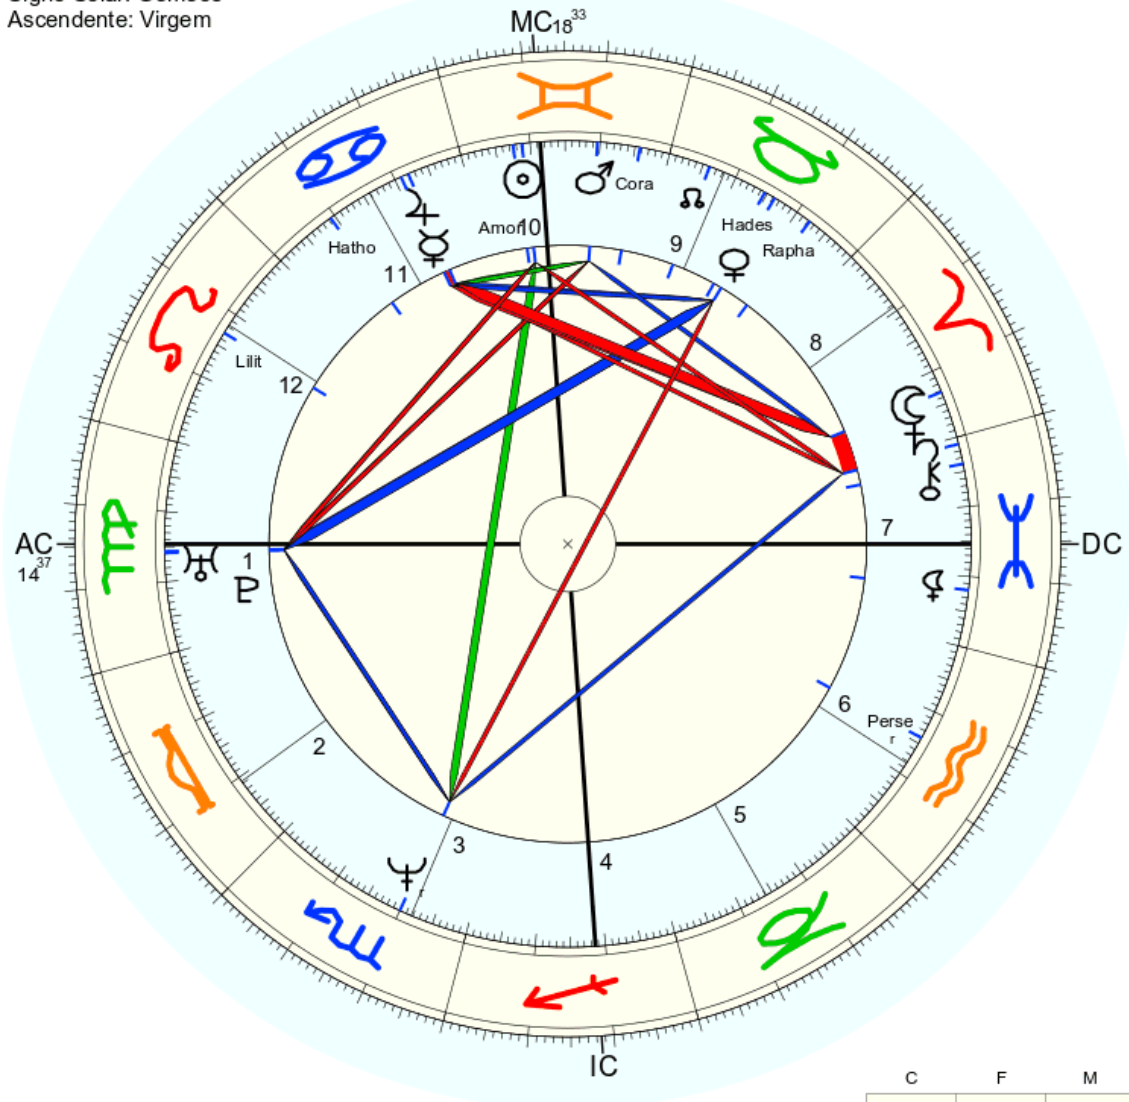

Nome: Amor
 data: dom., 12 de junho 1966
 em Brasília (Distrito Federal), BRAS
 47w55'47, 15s46'47

Horas: 12:00
 Tempo Univ.: 15:00
 Tempo Sid.: 5:10:14

Titulo: 2.AT 0.0-1 22-Mrz-2023

Mapa de evento (Método: Astrodienst / Placidus)
 Signo Solar: Gêmeos
 Ascendente: Virgem

☉ Sol	♊ 21° 10' 56"	
☾ Lua	♊ 6° 47' 9"	
☿ Mercúrio	♊ 9° 3' 12"	
♀ Vênus	♊ 13° 45' 15"	Dom.
♂ Marte	♊ 10° 23' 1"	Exalt.
♃ Júpiter	♊ 7° 56' 2"	
♄ Saturno	♊ 28° 59' 40"	
♅ Urano	♊ 15° 39' 34"	
♆ Neptuno	♊ 20° 0' 22"	
♇ Plutão	♊ 15° 52' 29"	
♁ Nodo médio	♊ 24° 2' 8"	
♁ Quiron	♊ 26° 6' 31"	
♀ Lilith	♊ 8° 3' 18"	
1181 Lilith	♊ 13° 2' 20"	
2340 Hathor	♊ 20° 39' 9"	
504 Cora	♊ 4° 17' 12"	
399 Persephone	♊ 15° 51' 58"	
708 Raphaela	♊ 7° 46' 46"	
1221 Amor	♊ 22° 26' 59"	
Hades	♊ 15° 21' 11"	
AC	♍ 14° 37' 19"	2: ♋ 20° 40'
MC	♉ 18° 33' 20"	3: ♎ 21° 45'
		11: ♌ 14° 5'
		12: ♏ 11° 44'