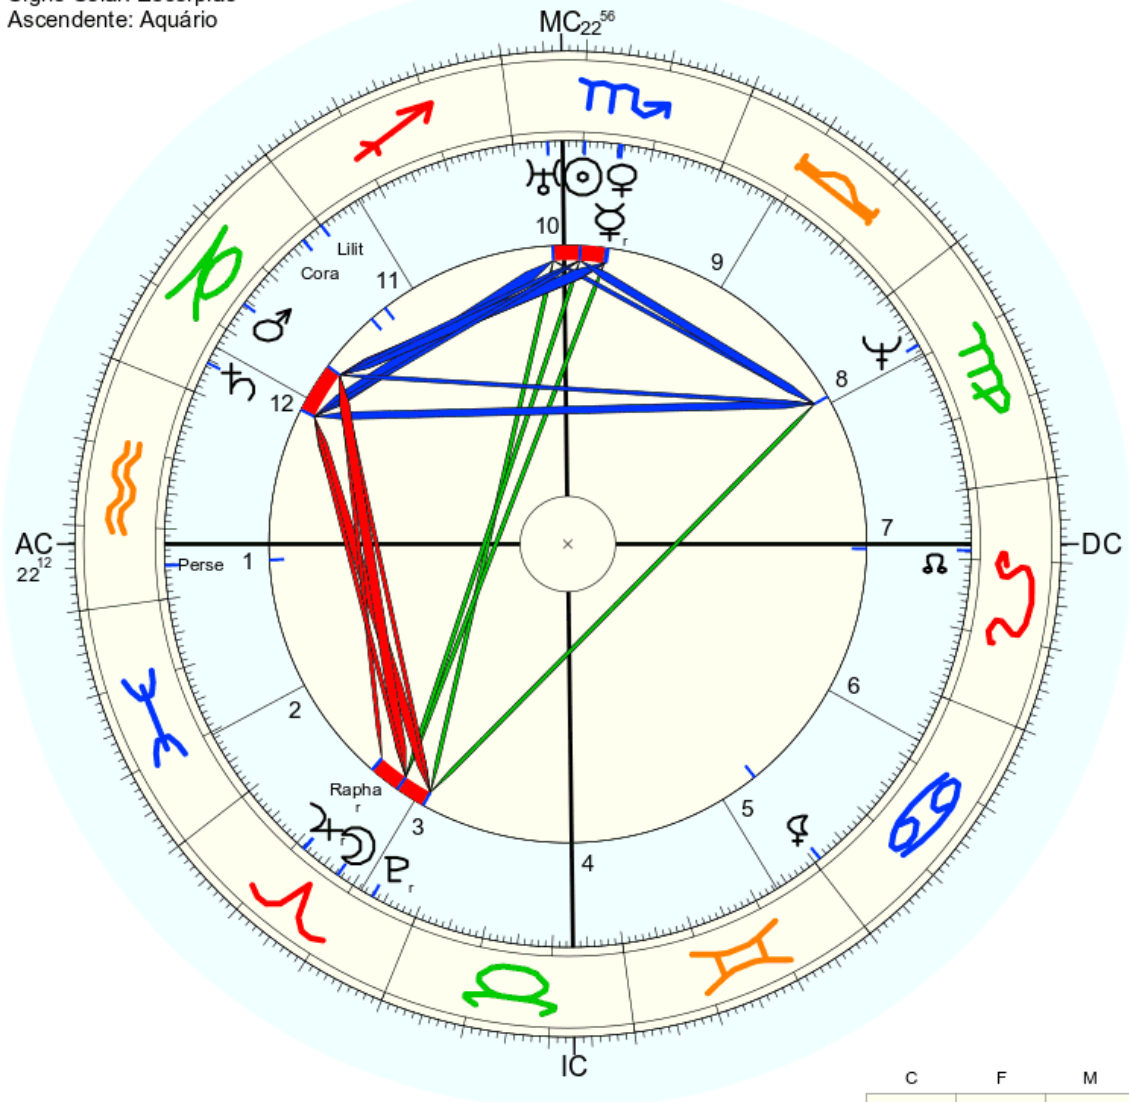

Data espiritual - 29

		 <p>Lua júpiter plutão "Amor" 18 11 23 11 – 63</p>	 <p>Sol "Amor-Romã" 25 17 – 42</p>
--	--	---	--

Total – 105 15 6 – 6 Tiphereth

 <p>28 A Domesticidade B 2 Lua 24 – 6</p>	<p style="text-align: center;">o a m o r</p> <p style="text-align: center;">7+1+4 +7+2</p> <p style="text-align: center;">7 1 4 7 2</p> <p style="text-align: center;">8 5 2 9</p> <p style="text-align: center;">4 7 2</p> <p style="text-align: center;">2 9</p> <p style="text-align: center;">2</p>	<p style="text-align: right;">2+2=4</p> <p style="text-align: right;">O amor 2</p> <p style="text-align: right;">4+2 = 6</p> <p style="text-align: right;">Kaph כ = 20</p> <p style="text-align: right;"> K A P H 2 1 8 5 2 1 8 5 3 9 4 3 4 7 15 – 6</p>
--	---	---

Nome: Amor
 data: seg., 11 de novembro 137 greg.
 em Brasília (Distrito Federal), BRAS
 47w55'47, 15s46'47

Horas: 12:00 LMT
 Tempo Univ.: 15:11:43
 Tempo Sid.: 15:21:57

Título: 2.AT 0.0-1 22-Mrz-2023

Mapa de evento (Método: Astrodienst / Placidus)
 Signo Solar: Escorpião
 Ascendente: Aquário